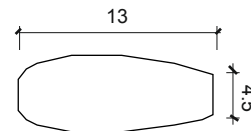

ВЕШАЛКА

РАСКЛАДНАЯ

Кол-во шт. в упаковке — **300 шт.**

Стоимость 1 шт.:

Цвет белый — **50 руб.**

тел: +7-913-901-13-80