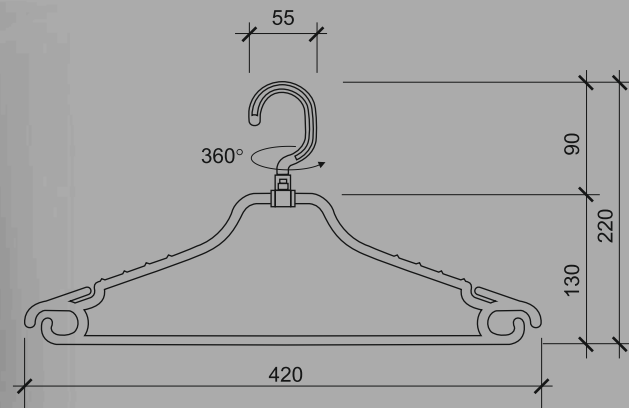

# ВЕШАЛКА

Г А Р Д Е Р О Б Н А Я

№7 «Крутящаяся, круглая» (р. 48-50)

Кол-во шт. в упаковке — 160 шт.

Стоимость 1шт.:

Цвет черный — 9 руб.

тел: +7-913-901-13-80