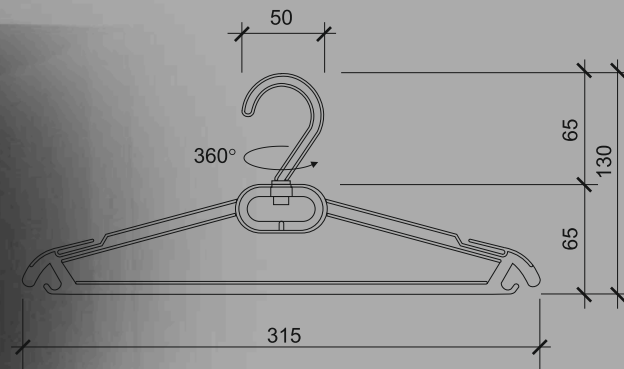

# ВЕШАЛКА

Г А Р Д Е Р О Б Н А Я

№3 Детская «Крутящаяся, тонкая»

Кол-во шт. в упаковке — **300 шт.**

Стоимость 1шт.:

Цвет черный — **6 руб.**

тел: +7-913-901-13-80