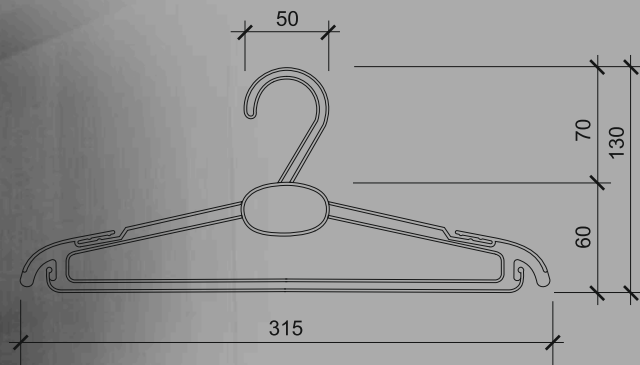

# ВЕШАЛКА

Г А Р Д Е Р О Б Н А Я

№2 Детская «Тонкая»

Кол-во шт. в упаковке — 300 шт.

Стоимость 1шт.:

Цвет белый — 6 руб.

Цвет черный — 5 руб.

тел: +7-913-901-13-80