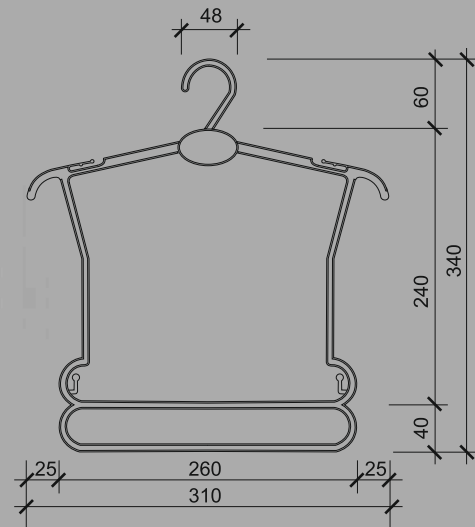

**ВЕШАЛКА**

**№1 Детская «Рамка»**

Кол-во шт. в упаковке — 100 шт.

Стоимость 1 шт.:

Цвет белый — 10 руб.

Цвет черный — 8 руб.

тел: +7-913-901-13-80