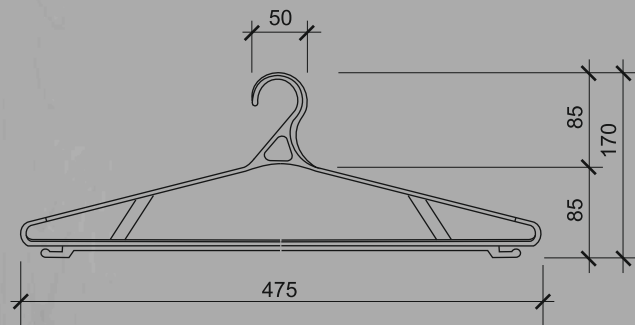

# ВЕШАЛКА

Г А Р Д Е Р О Б Н А Я

№10 «Широкая» (р. 46-48)

Кол-во шт. в упаковке — 100 шт.

Стоимость 1 шт.:

Цвет черный — 9 руб.

тел: +7-913-901-13-80

# ВЕШАЛКА

Г А Р Д Е Р О Б Н А Я

№11 «Широкая» (р. 52-54)

Кол-во шт. в упаковке — 80 шт.

Стоимость 1 шт.:

Цвет черный — 10 руб.

тел: +7-913-901-13-80