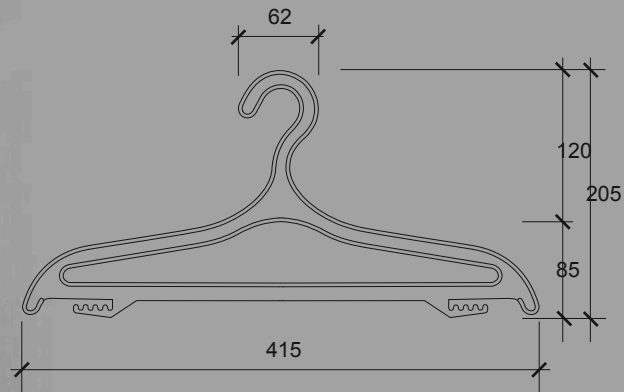

# ВЕШАЛКА

Г А Р Д Е Р О Б Н А Я

№20 «Толстая» (р. 48-50)

Кол-во шт. в упаковке — 80 шт.

Стоимость 1 шт.:

Цвет Черный — 10 руб.

тел: +7-913-901-13-80