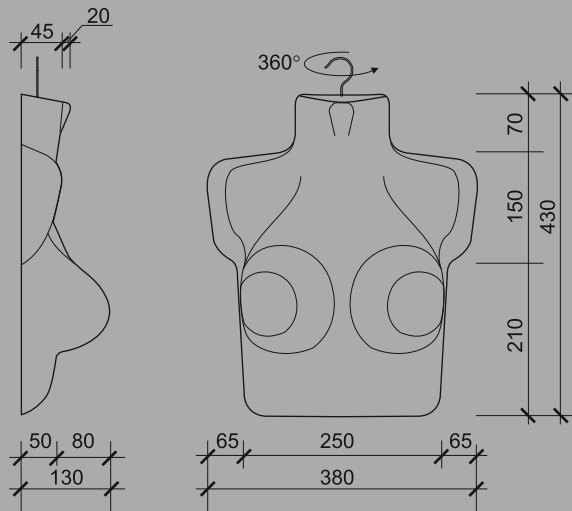

Кол-во шт. в упаковке — 50 шт.

Стоимость 1 шт.:

Цвет черный — 26 руб.

Цвет белый — 26 руб.

Цвет телесный — 26 руб.