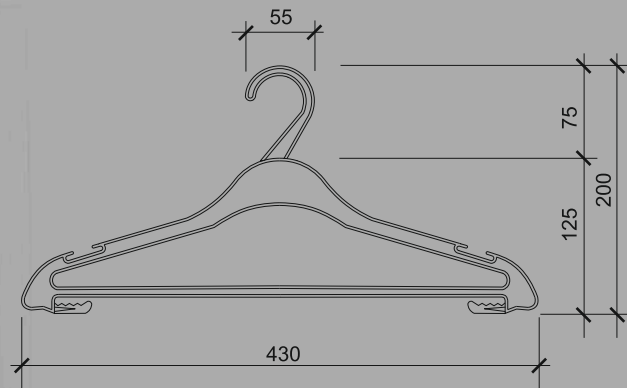

# ВЕШАЛКА

Г А Р Д Е Р О Б Н А Я

№6 «Тонкая» (р. 48-50)

Кол-во шт. в упаковке — 120 шт.

Стоимость 1 шт.:

Цвет черный — 8 руб.

Цвет прозрачный — 11 руб.

тел: +7-913-901-13-80