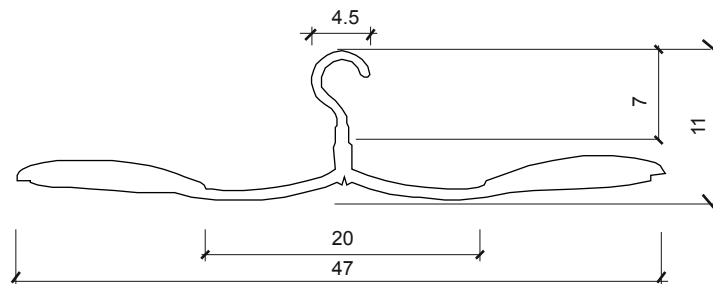

ВЕШАЛКА

РАСКЛАДНАЯ

Кол-во шт. в упаковке — **300 шт.**

Стоимость 1 шт.:

Цвет белый — **50 руб.**

тел: +7-913-901-13-80