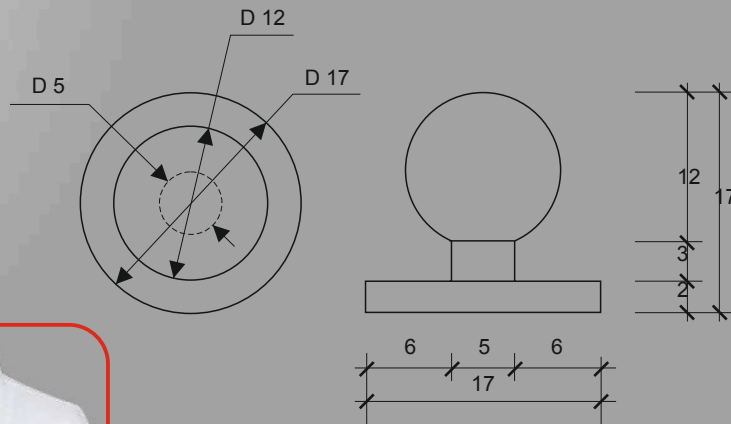

# ПУКЛЯ ПОВОРСКАЯ

Д Л Я О Д Е Ж Д Ы

Кол-во шт. в упаковке — 300 шт.

Стоимость 1 шт.:

Цвет черный — 1,5 руб.

Цвет белый — 1,5 руб.

тел: +7-913-901-13-80

**ВЕШАЛКА**