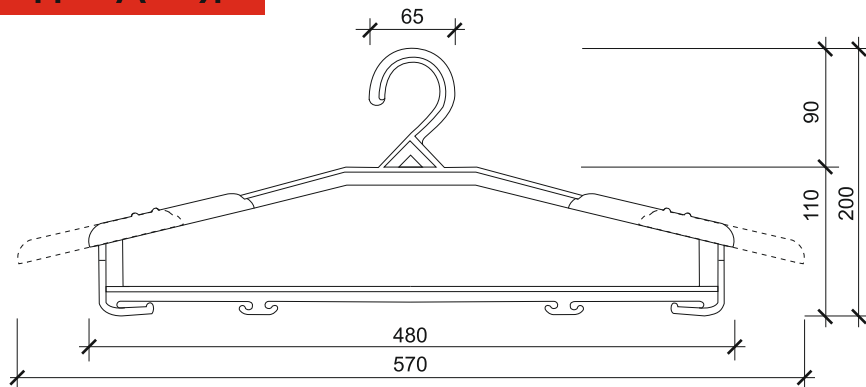

# ВЕШАЛКА

Г А Р Д Е Р О Б Н А Я

№17 «Крылья»

Кол-во шт. в упаковке — 40 шт.

Стоимость 1 шт.:

Цвет черный — 20 руб.

4 варианта регулировки длины (480, 510, 540, 570)

тел: +7-913-901-13-80