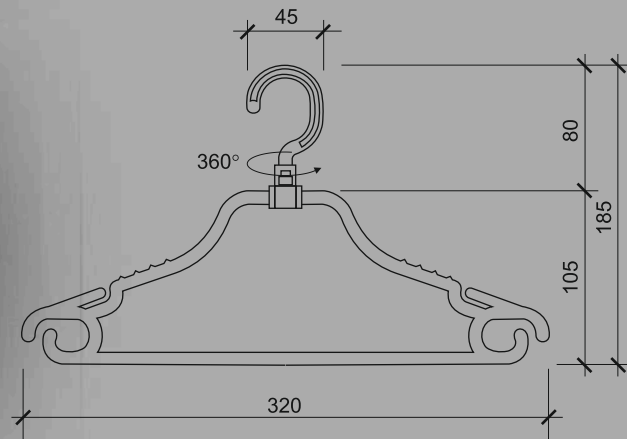

# ВЕШАЛКА

Г А Р Д Е Р О Б Н А Я

№5 Детская «Крутящаяся, круглая»

Кол-во шт. в упаковке — **280 шт.**

Стоимость 1 шт.:

Цвет черный — **8 руб.**

тел: +7-913-901-13-80