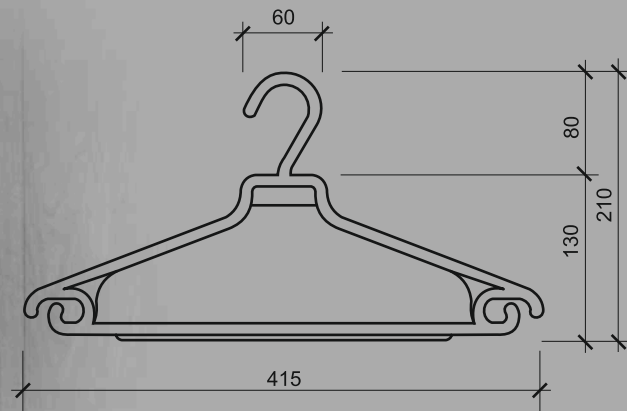

# ВЕШАЛКА

Г А Р Д Е Р О Б Н А Я

№14 «Трубчатая с высоким крючком» (р. 48-50)

Кол-во шт. в упаковке — 120 шт.

Стоимость 1 шт.:

Цвет черный — 9 руб.

тел: +7-913-901-13-80