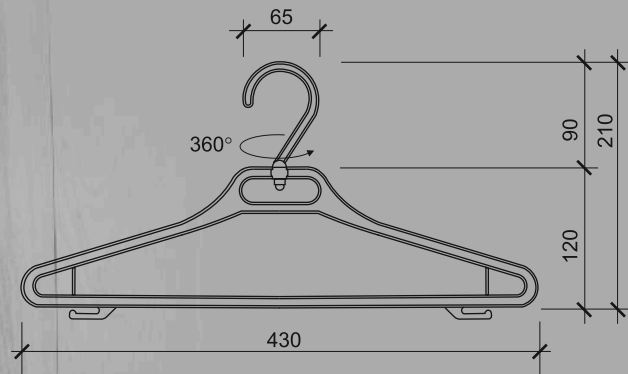

# ВЕШАЛКА

Г А Р Д Е Р О Б Н А Я

№8 «Широкая, крутящаяся» (р. 48-50)

Кол-во шт. в упаковке — **80 шт.**

Стоимость 1 шт.:

Цвет черный — **9 руб.**

тел: +7-913-901-13-80