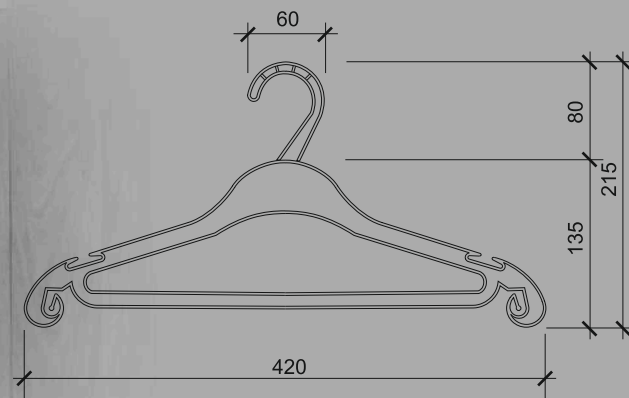

# ВЕШАЛКА

Г А Р Д Е Р О Б Н А Я

№15 «Тонкая, взрослая» (р. 48-50)

(2 варианта исполнения: зимняя- толщина 8,5мм, летняя- 5мм)

Кол-во шт. в упаковке — 160 шт.

Стоимость 1шт.:

Цвет черный (8,5 мм) — 6 руб.

Цвет черный (5 мм) — 5 руб.