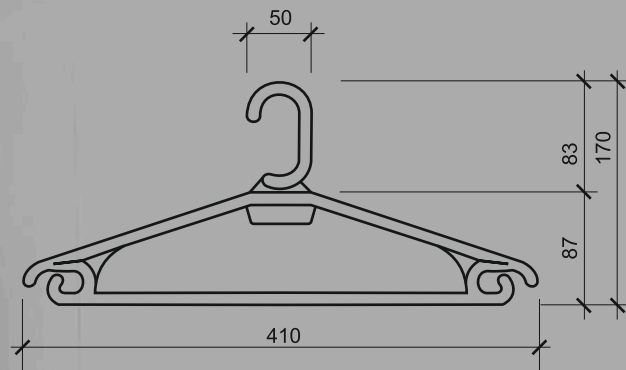

# ВЕШАЛКА

Г А Р Д Е Р О Б Н А Я

№13 «Трубчатая с низким крючком» (р. 48-50)

Кол-во шт. в упаковке — **120 шт.**

Стоимость 1шт.::

Цвет Черный — **8 руб.**

тел: +7-913-901-13-80