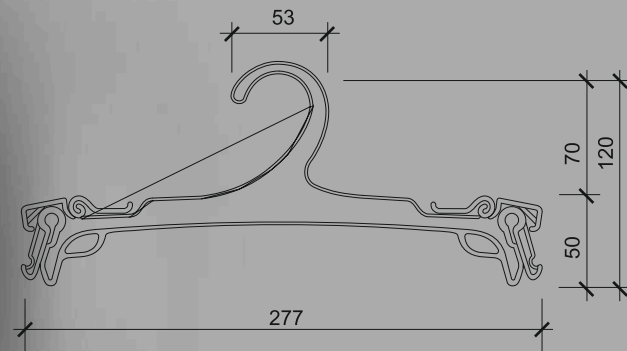

Кол-во шт. в упаковке — 440 шт.

Стоимость 1 шт.:

Цвет черный — 5 руб.

Цвет прозрачный — 7 руб.

Цвет натуральный — 6 руб.