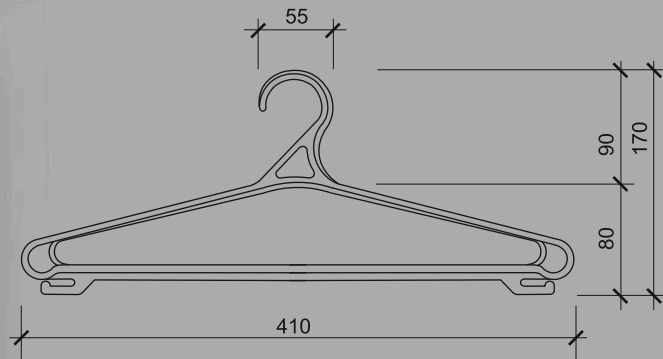

# ВЕШАЛКА

Г А Р Д Е Р О Б Н А Я

№10 «Широкая» (р. 46-48)

Кол-во шт. в упаковке — 100 шт.

Стоимость 1 шт.:

Цвет черный — 9 руб.

тел: +7-913-901-13-80