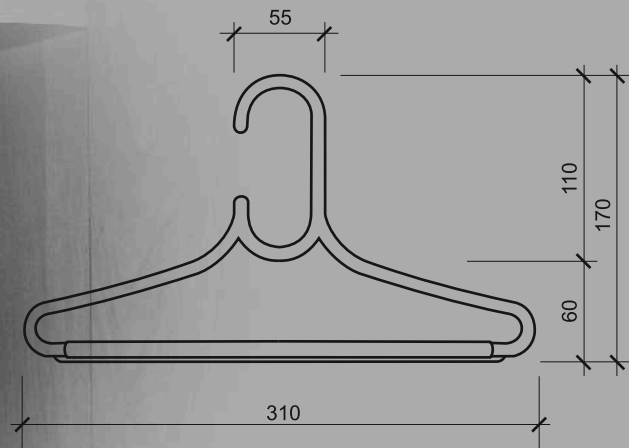

# ВЕШАЛКА

Г А Р Д Е Р О Б Н А Я

№4 Детская «Трубчатая»

Кол-во шт. в упаковке — 200 шт.

Стоимость 1шт.:

Цвет черный — 7 руб.

Цвет синий — 7 руб.

тел: +7-913-901-13-80