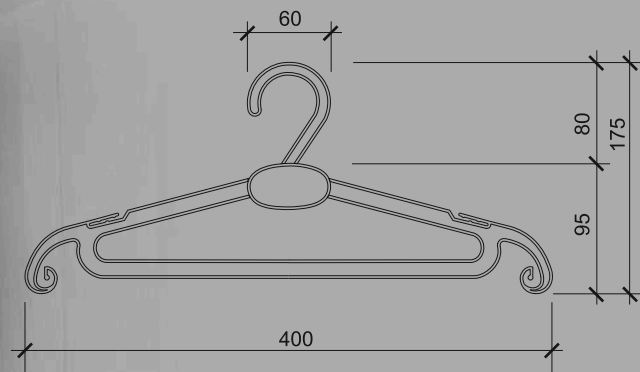

# ВЕШАЛКА

Г А Р Д Е Р О Б Н А Я

№16 «Средняя, тонкая» (р. 46-48)

Кол-во шт. в упаковке — **280 шт.**

Стоимость 1 шт.: —

Цвет черный — **4,5 руб.**

тел: +7-913-901-13-80