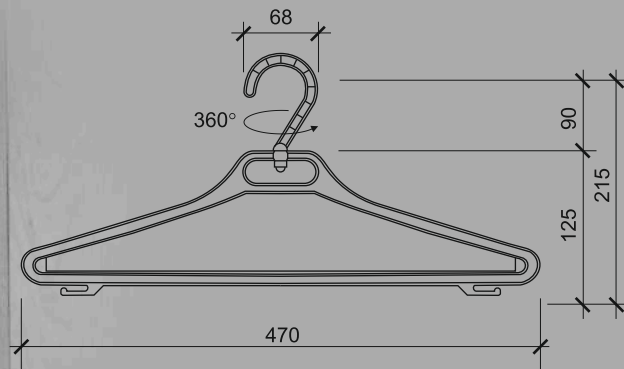

# ВЕШАЛКА

Г А Р Д Е Р О Б Н А Я

№9 «Широкая, крутящаяся» (р. 52-54)

Кол-во шт. в упаковке — 60 шт.

Стоимость 1 шт.:

Цвет черный — 10 руб.

тел: +7-913-901-13-80

# ВЕШАЛКА

Г А Р Д Е Р О Б Н А Я

№10 «Широкая» (р. 46-48)

Кол-во шт. в упаковке — 100 шт.

Стоимость 1 шт.:

Цвет черный — 9 руб.

тел: +7-913-901-13-80